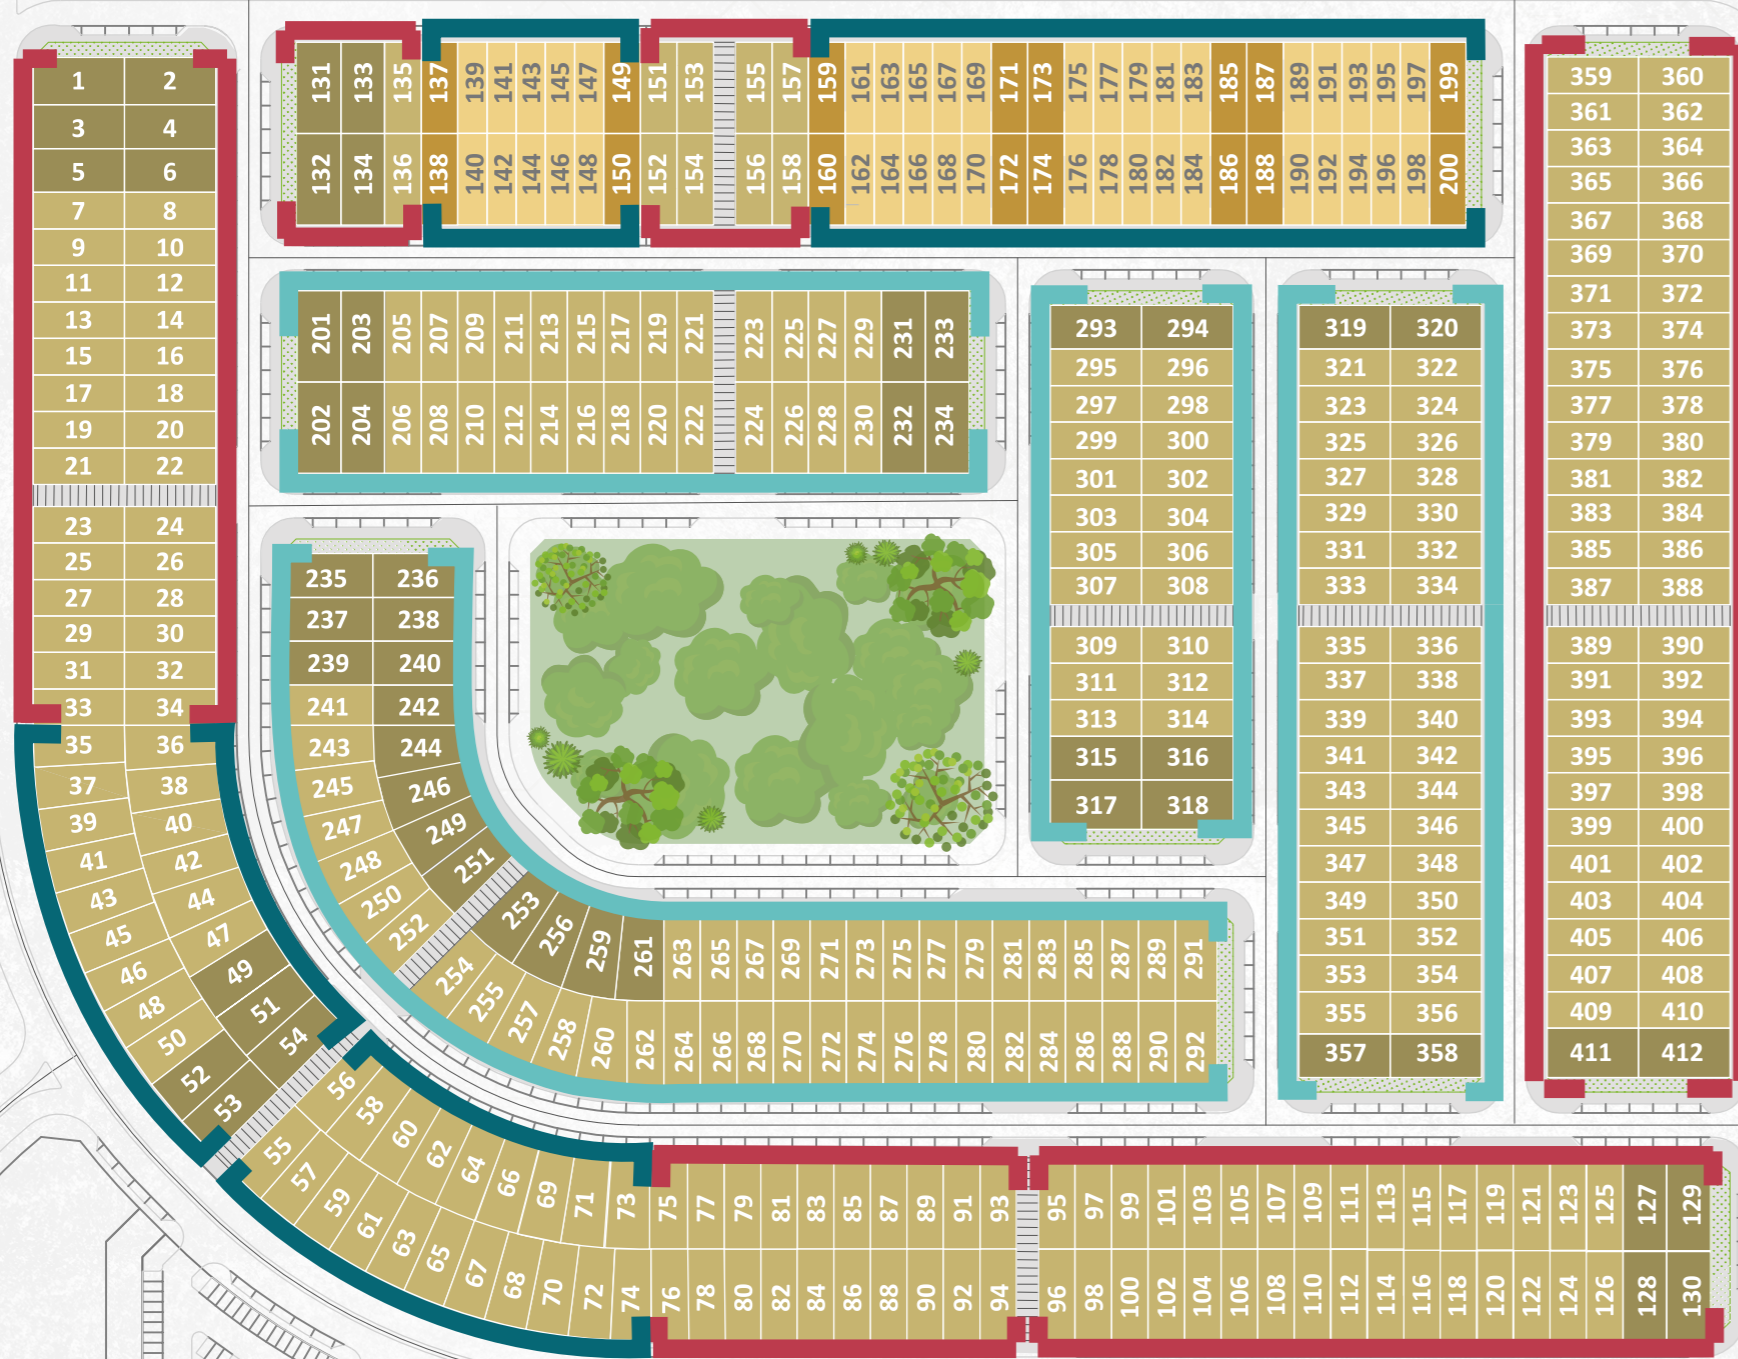

دار سمو  
DAR SUMOU

تَسْمُو بِكُمْ..

## الخدمات والمرافق العامة..

- 1 مجمع تعليمي بنين
- 2 مجمع تعليمي بنات
- 3 مركز صحي
- 4 المسجد الجامع
- 5 مسجد محلي
- 6 الدفاع المدني
- 7 مركز شرطة
- 8 محكمة
- 9 مركز ثقافي
- 10 مكتبة مركزية
- 11 مركز اجتماعي
- 12 مكتب بريد
- 13 حديقة الحي
- 14 الحديقة المجاورة
- 15 حديقة المجموعة
- 16 استثماري تجاري
- 17 أماكن انتظار السيارات

- فلل النخبة  
مساحة البناء: 357.38 م<sup>2</sup>  
مساحة الأرض: 300 : 315 م<sup>2</sup>
  - فلل الراقية  
مساحة البناء: 326.68 م<sup>2</sup>  
مساحة الأرض: 250 : 299 م<sup>2</sup>
  - فلل الرحابة  
الدوبلكس  
مساحة البناء: 279.38 م<sup>2</sup>  
مساحة الأرض: 250 م<sup>2</sup>
  - فلل الجوار  
تاون هاوس  
مساحة البناء: 242.18 م<sup>2</sup>  
مساحة الأرض: 200 م<sup>2</sup>
- Phase 1  
96 Units
- Phase 2  
158 Units
- Phase 3  
158 Units
- Total  
412 Units